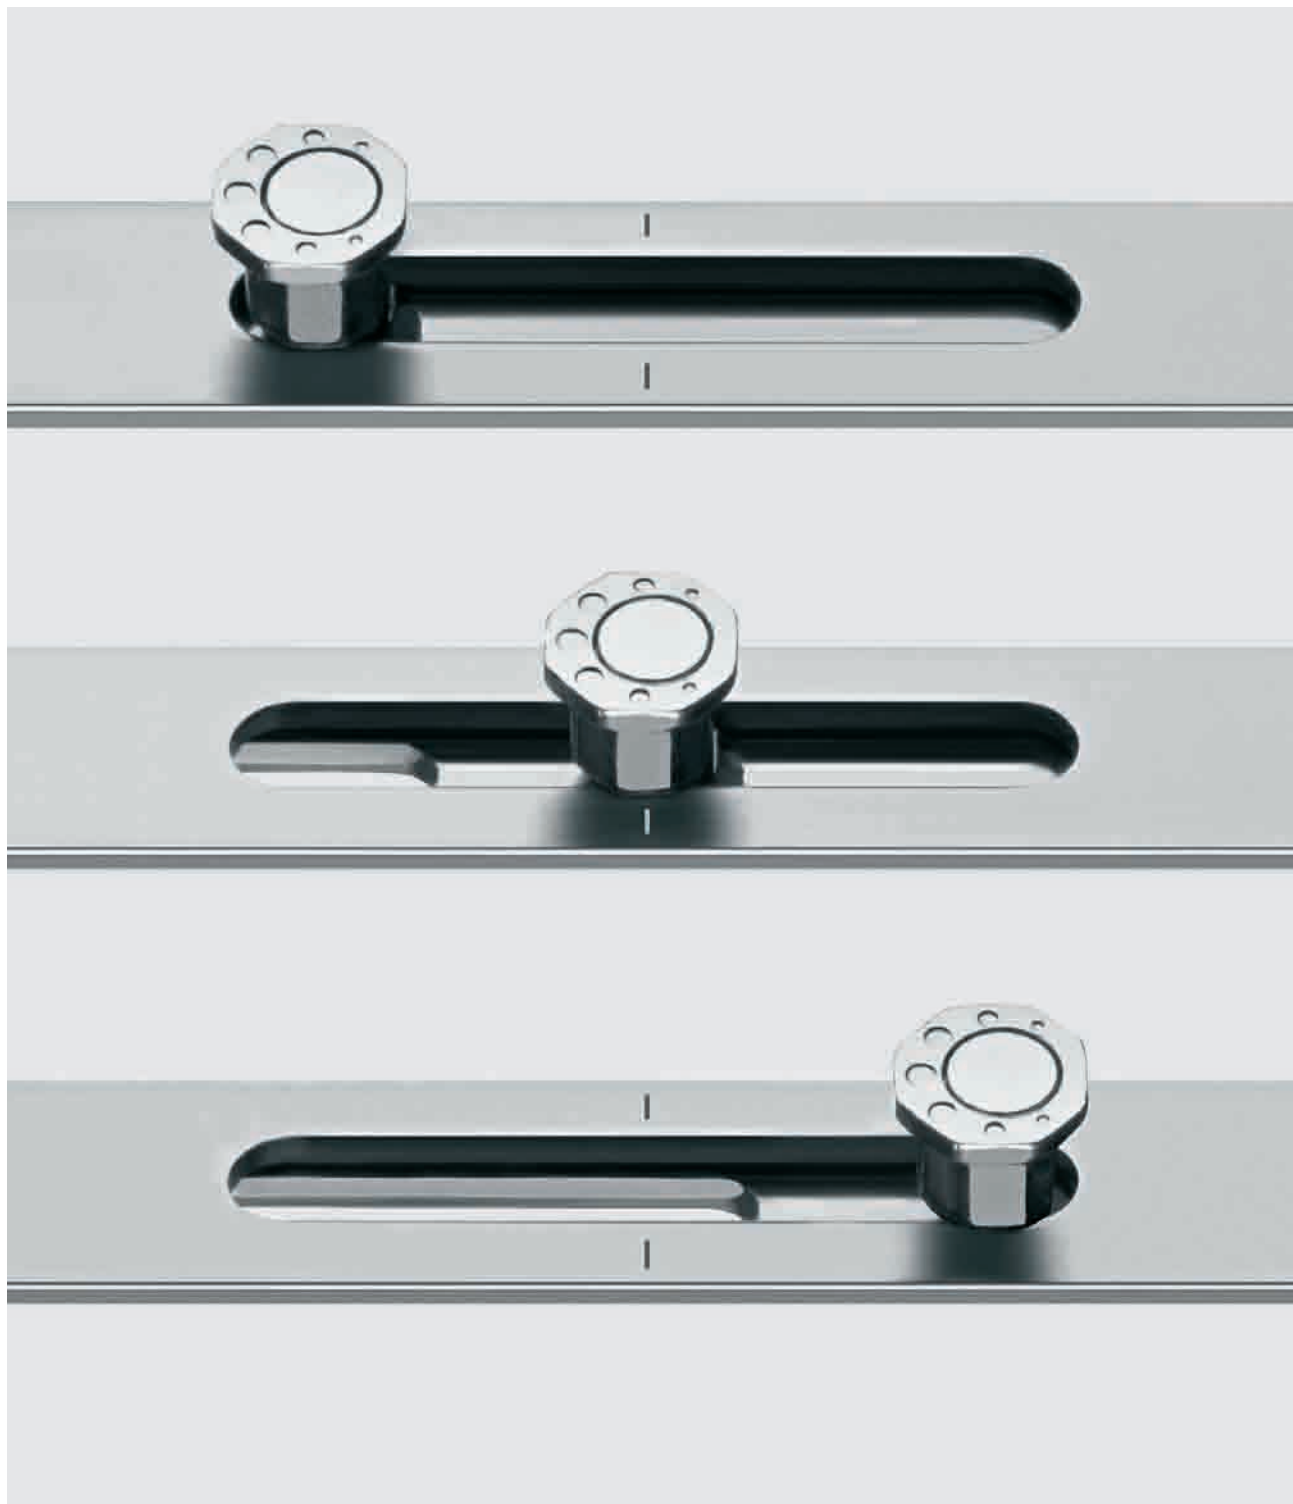

El gran recorrido del bulón se encarga del correcto y seguro funcionamiento.