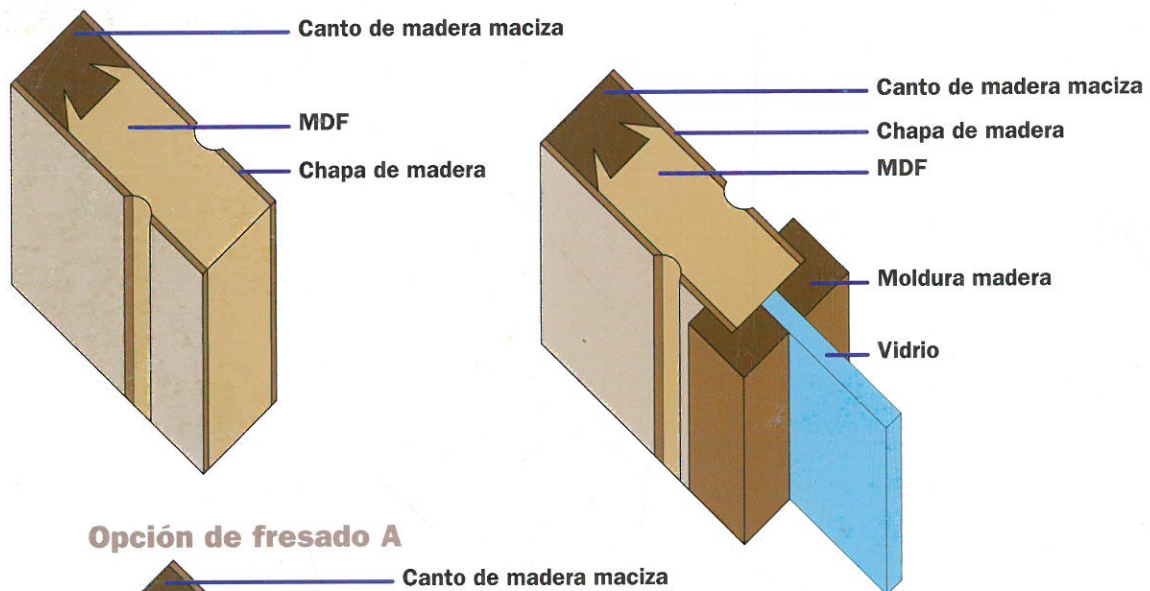

Especificaciones

modelos	medida española estandar	medida portuguesa estandar
Blindada	2030x825x45	2000x900x45
Entrada 40	2030x825x40	2000x900x40
Entrada 45	2030x825x45	2000x900x45
Paso	2030x625/725/825x35	2000x600/650/700/750/800/850x35
Vidriera	2030x625/725/825x35	2000x600/650/700/750/800/850x35
Armario	1800x400/450/500/550/600x30/35	1800x400/450/500/550/600/650x30/35
Altillo	400/450/500/550/600x400/450/500/550/600x30/35	400/450/500/550/600x400/450/500/550/600x30/35
Armario+altillo	2200/2400x400/450/500/550/600x30/35	
	medida máx. alto: 2400 / ancho: 1150	

Maderas

Sapelly, sapelly rameado, roble, castaño, pino, haya vaporizada, haya blanca, cerezo, iroko, izombe, cereixeira, mongoy. (Para cualquier otra madera, consultar).

Sección