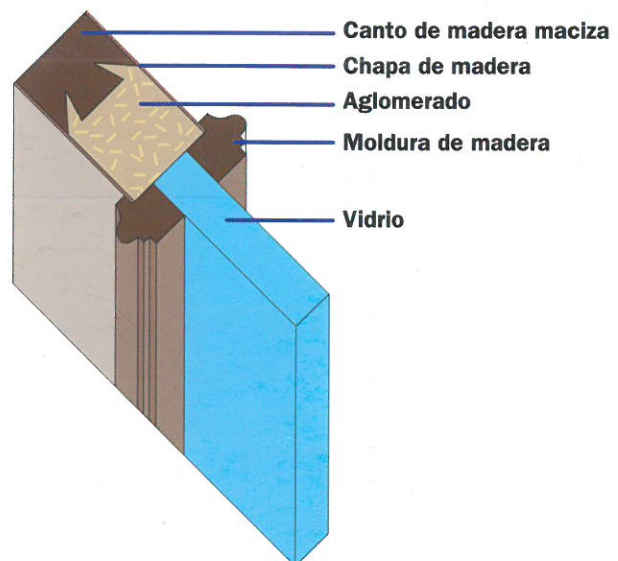

Especificaciones

modelos	medida española estandar	medida portuguesa estandar
Blindada	2030x825x45	2000x900x45
Entrada 40	2030x825x40	2000x900x40
Entrada 45	2030x825x45	2000x900x45
Paso	2030x625/725/825x35	2000x600/650/700/750/800/850x35
Vidriera	2030x625/725/825x35	2000x600/650/700/750/800/850x35
Armario	1800x400/450/500/550/600x30/35	1800x400/450/500/550/600/650x30/35
Altillo	400/450/500/550/600x400/450/500/550/600x30/35	400/450/500/550/600x400/450/500/550/600x30/35
Armario+altillo	2200/2400x400/450/500/550/600x30/35 medida máx. alto: 2400 / ancho: 1150	

Maderas

Sapelly, sapelly rameado, roble, castaño, pino, haya vaporizada, haya blanca, cerezo, iroko, izombe, cereixeira, mongoy.
(Para cualquier otra madera, consultar).

Sección