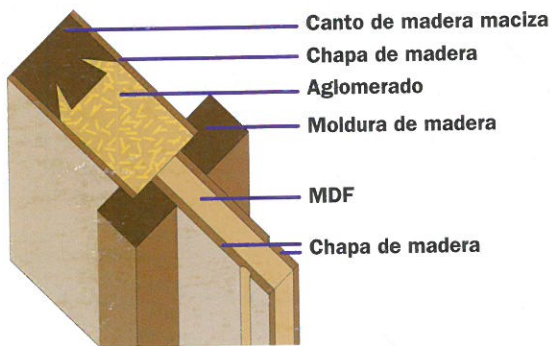

Especificaciones

modelos	medida española estandar	medida portuguesa estandar
Blindada	2030x825x45	2000x900x45
Entrada 40	2030x825x40	2000x900x40
Entrada 45	2030x825x45	2000x900x45
Paso	2030x625/725/825x35	2000x600/650/700/750/800/850x35
Vidriera	2030x625/725/825x35	2000x600/650/700/750/800/850x35
Armario	1800x400/450/500/550/600x30/35	1800x400/450/500/550/600/650x30/35
Altillo	400/450/500/550/600x400/450/500/550/600x30/35	400/450/500/550/600x400/450/500/550/600x30/35
Armario+altillo	2200/2400x400/450/500/550/600x30/35 medida máx. alto: 2400 / ancho: 1150	

Maderas

Sapelly, sapelly rameado, roble, castaño, pino, haya vaporizada, haya blanca, cerezo, iroko, izombe, cereixeira, mongoy. (Para cualquier otra madera, consultar).

Sección