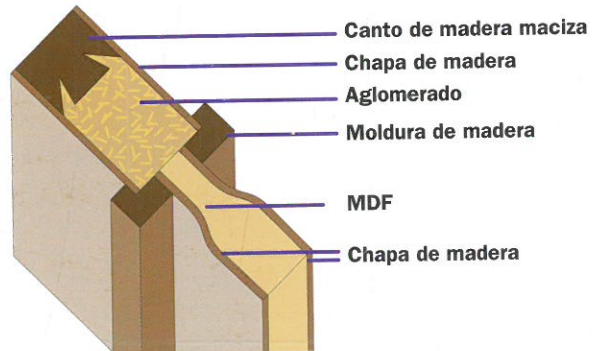

Opción a cualquier modelo de la serie MP