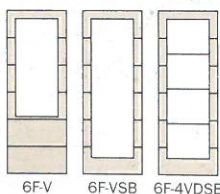

6F-V

6F-VSB

6F-4VDSB