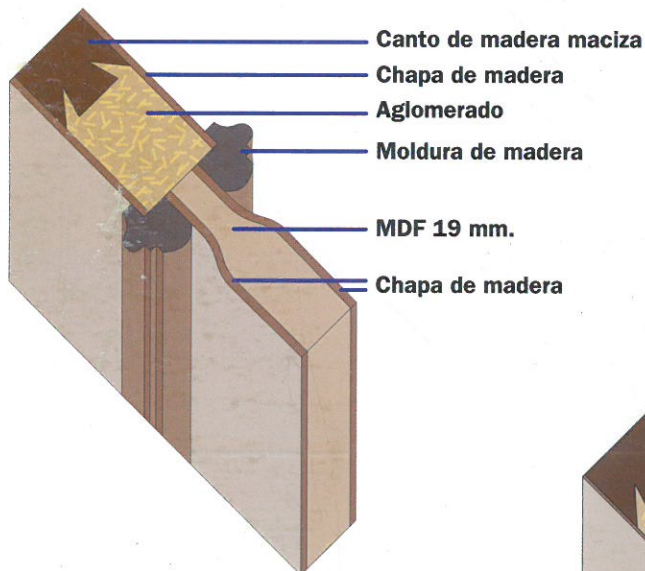

Especificaciones

modelos	medida española estandar	medida portuguesa estandar
Blindada	2030x825x45	2000x900x45
Entrada 40	2030x825x40	2000x900x40
Entrada 45	2030x825x45	2000x900x45
Paso	2030x625/725/825x35	2000x600/650/700/750/800/850x35
Vidriera	2030x625/725/825x35	2000x600/650/700/750/800/850x35
Armario	1800x400/450/500/550/600x30/35	1800x400/450/500/550/600/650x30/35
Altillo	400/450/500/550/600x400/450/500/550/600x30/35	400/450/500/550/600x400/450/500/550/600x30/35
Armario+altillo	2200/2400x400/450/500/550/600x30/35 medida máx. alto: 2400 / ancho: 1150	

Maderas

Sapelly, sapelly rameado, roble, castaño, pino, haya vaporizada, haya blanca, cerezo, iroko, izombe, cereixeira, mongoy.
(Para cualquier otra madera, consultar).

Sección