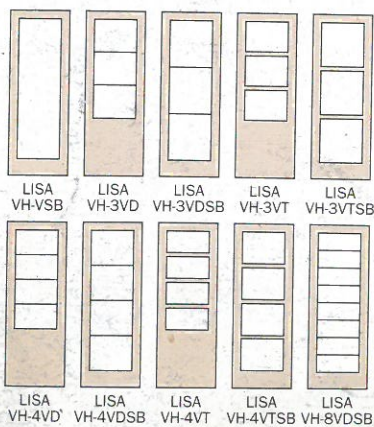

Todo este esforço permite-nos oferecer os nossos produtos "personalizados" segundo as exigências e necessidades dos nossos clientes.

A sua satisfação é a nossa meta.

Especificaciones

modelos	medida española estandar	medida portuguesa estandar
Blindada	2030x825x45	2000x900x45
Entrada 40	2030x825x40	2000x900x40
Entrada 45	2030x825x45	2000x900x45
Paso	2030x625/725/825x35	2000x600/650/700/750/800/850x35
Vidriera	2030x625/725/825x35	2000x600/650/700/750/800/850x35
Armario	1800x400/450/500/550/600x30/35	1800x400/450/500/550/600/650x30/35
Altillo	400/450/500/550/600x400/450/500/550/600x30/35	400/450/500/550/600x400/450/500/550/600x30/35
Armario+altillo	2200/2400x400/450/500/550/600x30/35 medida máx. alto: 2400 / ancho: 1150	

LISA H-4VTSB

LISA H-8VDSB

LISA VH

plana

LISA VH-V

Especificaciones

modelos	medida española estandar	medida portuguesa estandar
Blindada	2030x825x45	2000x900x45
Entrada 40	2030x825x40	2000x900x40
Entrada 45	2030x825x45	2000x900x45
Paso	2030x625/725/825x35	2000x600/650/700/750/800/850x35
Vidriera	2030x625/725/825x35	2000x600/650/700/750/800/850x35
Armario	1800x400/450/500/550/600x30/35	1800x400/450/500/550/600/650x30/35
Altillo	400/450/500/550/600x400/450/500/550/600x30/35	400/450/500/550/600x400/450/500/550/600x30/35
Armario+altillo	2200/2400x400/450/500/550/600x30/35	
	medida máx. alto: 2400 / ancho: 1150	