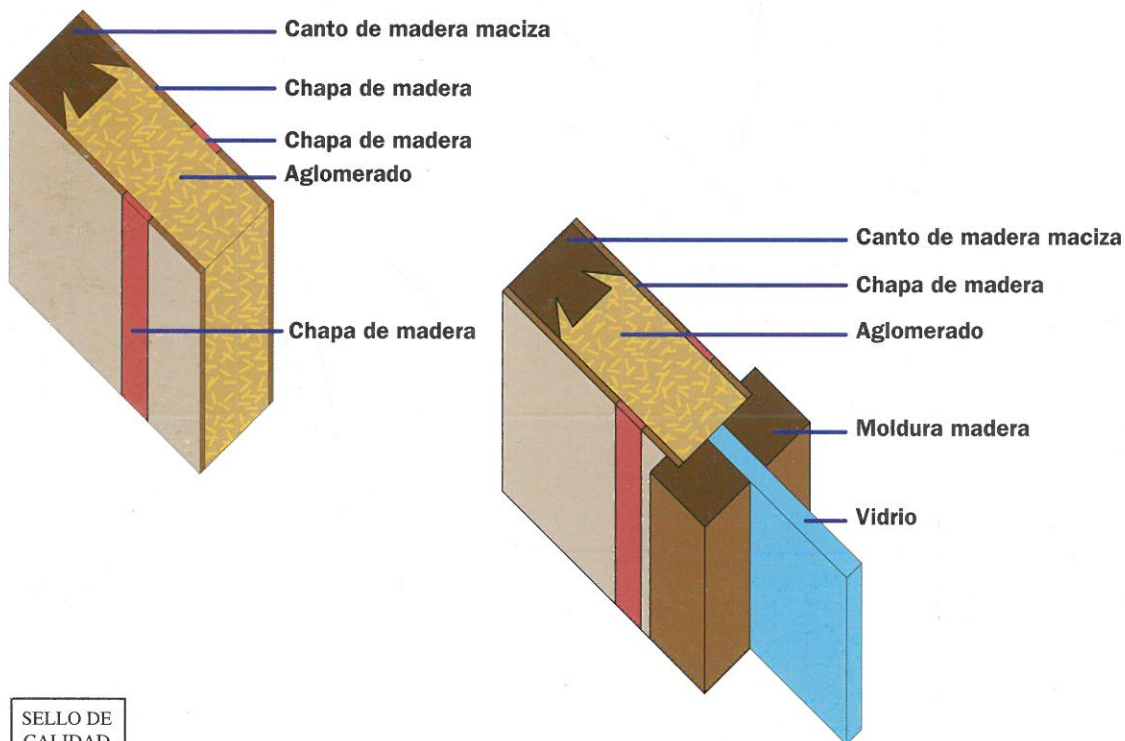

Especificaciones

modelos	medida española estandar	medida portuguesa estandar
Blindada	2030x825x45	2000x900x45
Entrada 40	2030x825x40	2000x900x40
Entrada 45	2030x825x45	2000x900x45
Paso	2030x625/725/825x35	2000x600/650/700/750/800/850x35
Vidriera	2030x625/725/825x35	2000x600/650/700/750/800/850x35
Armario	1800x400/450/500/550/600x30/35	1800x400/450/500/550/600/650x30/35
Altillo	400/450/500/550/600x400/450/500/550/600x30/35	400/450/500/550/600x400/450/500/550/600x30/35
Armario+altillo	2200/2400x400/450/500/550/600x30/35	
	medida máx. alto: 2400 / ancho: 1150	

Maderas

Sapelly, sapelly rameado, roble, castaño, pino, haya vaporizada, haya blanca, cerezo, iroko, izombe, cereixeira, mongoy. (Para cualquier otra madera, consultar).

Sección