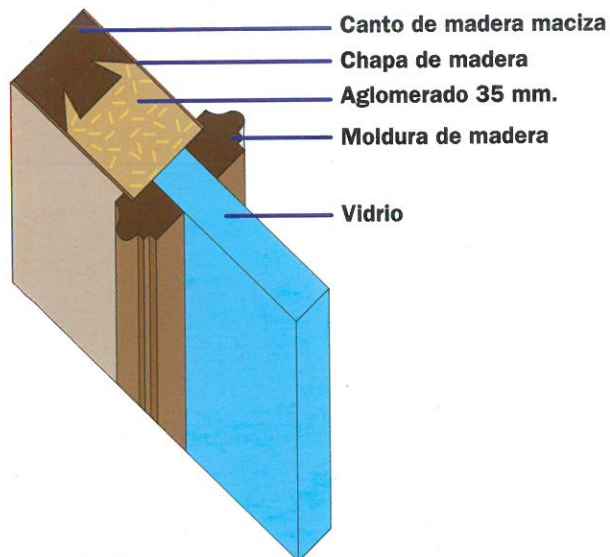

Especificaciones

modelos	medida española estandar	medida portuguesa estandar
Blindada	2030x825x45	2000x900x45
Entrada 40	2030x825x40	2000x900x40
Entrada 45	2030x825x45	2000x900x45
Paso	2030x625/725/825x35	2000x600/650/700/750/800/850x35
Vidriera	2030x625/725/825x35	2000x600/650/700/750/800/850x35
Armario	1800x400/450/500/550/600x30/35	1800x400/450/500/550/600/650x30/35
Altillo	400/450/500/550/600x400/450/500/550/600x30/35	400/450/500/550/600x400/450/500/550/600x30/35
Armario+altillo	2200/2400x400/450/500/550/600x30/35 medida máx. alto: 2400 / ancho: 1150	

Maderas

Sapelly, sapelly rameado, roble, castaño, pino, haya vaporizada, haya blanca, cerezo, iroko, izombe, cereixeira, mongoy.
(Para cualquier otra madera, consultar).

Sección