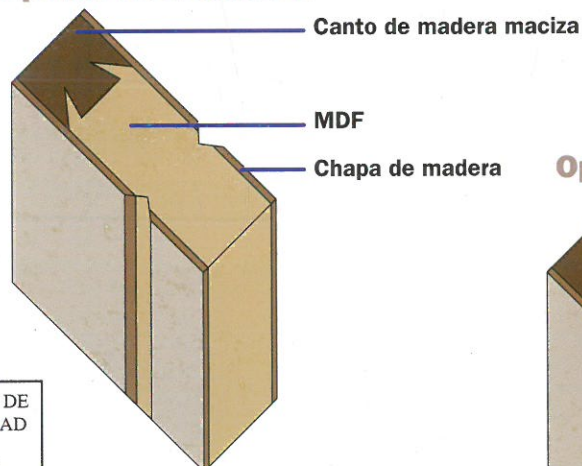

Opción de fresado A