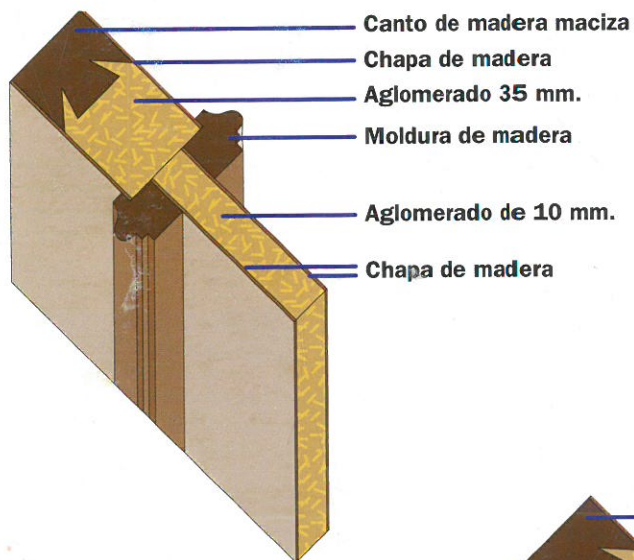

Especificaciones

modelos	medida española estandar	medida portuguesa estandar
Blindada	2030x825x45	2000x900x45
Entrada 40	2030x825x40	2000x900x40
Entrada 45	2030x825x45	2000x900x45
Paso	2030x625/725/825x35	2000x600/650/700/750/800/850x35
Vidriera	2030x625/725/825x35	2000x600/650/700/750/800/850x35
Armario	1800x400/450/500/550/600x30/35	1800x400/450/500/550/600/650x30/35
Altillo	400/450/500/550/600x400/450/500/550/600x30/35	400/450/500/550/600x400/450/500/550/600x30/35
Armario+altillo	2200/2400x400/450/500/550/600x30/35 medida máx. alto: 2400 / ancho: 1150	

Maderas

Sapelly, sapelly rameado, roble, castaño, pino, haya vaporizada, haya blanca, cerezo, iroko, izombe, cereixeira, mongoy.
(Para cualquier otra madera, consultar).

Sección