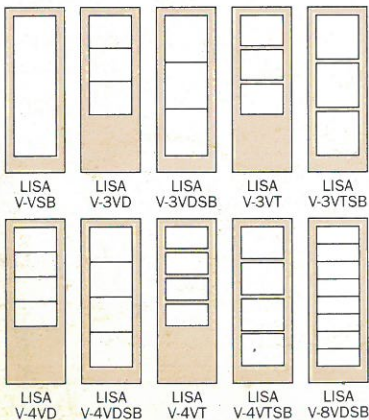

Todo este esforço permite-nos oferecer os nossos produtos "personalizados" segundo as exigências e necessidades dos nossos clientes.

A sua satisfação é a nossa meta.

Especificaciones

modelos	medida española estandar	medida portuguesa estandar
Blindada	2030x825x45	2000x900x45
Entrada 40	2030x825x40	2000x900x40
Entrada 45	2030x825x45	2000x900x45
Paso	2030x625/725/825x35	2000x600/650/700/750/800/850x35
Vidriera	2030x625/725/825x35	2000x600/650/700/750/800/850x35
Armario	1800x400/450/500/550/600x30/35	1800x400/450/500/550/600/650x30/35
Altillo	400/450/500/550/600x400/450/500/550/600x30/35	400/450/500/550/600x400/450/500/550/600x30/35
Armario+altillo	2200/2400x400/450/500/550/600x30/35 medida máx. alto: 2400 / ancho: 1150	

Especificaciones

modelos	medida española estandar	medida portuguesa estandar
Blindada	2030x825x45	2000x900x45
Entrada 40	2030x825x40	2000x900x40
Entrada 45	2030x825x45	2000x900x45
Paso	2030x625/725/825x35	2000x600/650/700/750/800/850x35
Vidriera	2030x625/725/825x35	2000x600/650/700/750/800/850x35
Armario	1800x400/450/500/550/600x30/35	1800x400/450/500/550/600/650x30/35
Altillo	400/450/500/550/600x400/450/500/550/600x30/35	400/450/500/550/600x400/450/500/550/600x30/35
Armario+altillo	2200/2400x400/450/500/550/600x30/35	
	medida máx. alto: 2400 / ancho: 1150	

LISA H
página 39

LISA VH
página 40

LISA V

plana

LISA V-V

LISA H

plana

LISA H-4VDSB