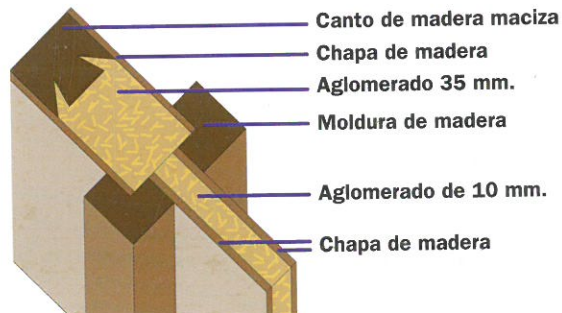

Opción a cualquier modelo de la serie MP